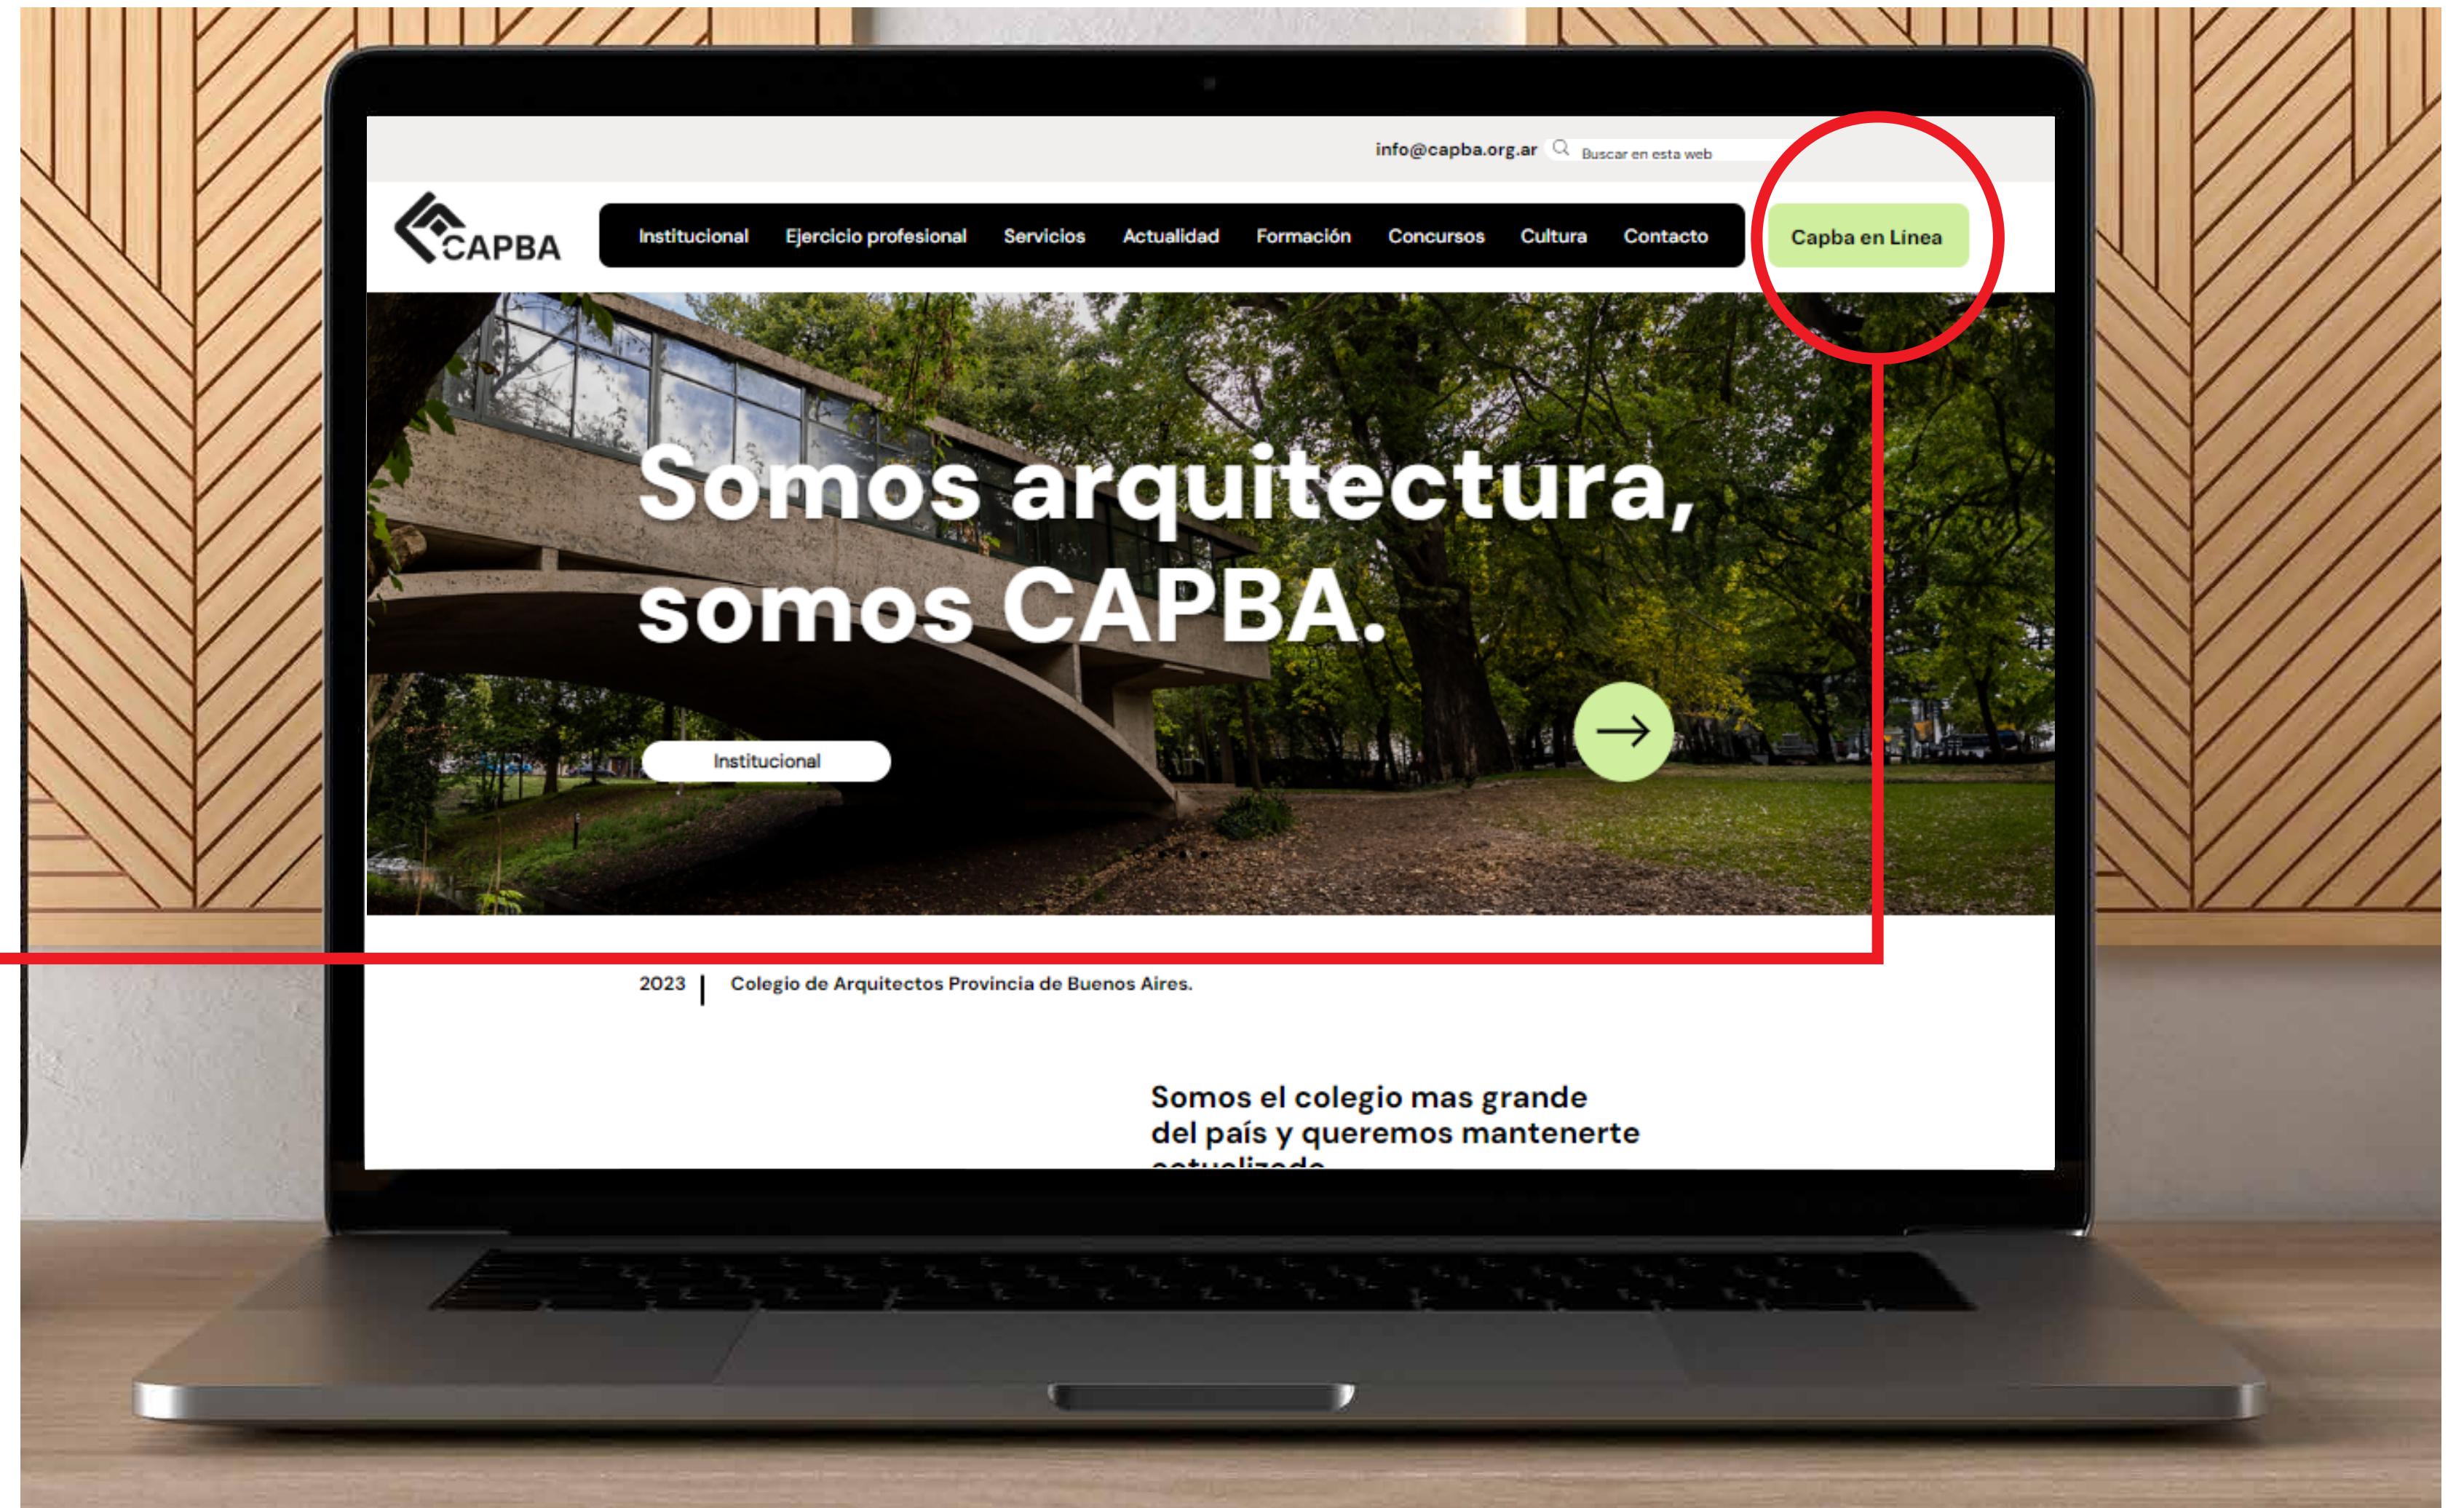

# Nuevo inicio de sesión para personal del CAPBA

2023

A partir del mes de octubre vas a conocer el nuevo logeo para que accedas al CAPBA en Línea.

Somos arquitectura, somos CAPBA.

**Damos inicio a una nueva forma de ingresar al sistema y queremos que la conozcas.**

**Accederás a CAPBA  
en Linea desde la  
pagina del CAPBA  
Consejo Superior.**

<https://www.capbacs.com/>

Una vez que estés dentro de él, **seleccionarás el botón “usuarios capba”**

Al ingresar, **podrás iniciar sesión como lo hacías anteriormente.**